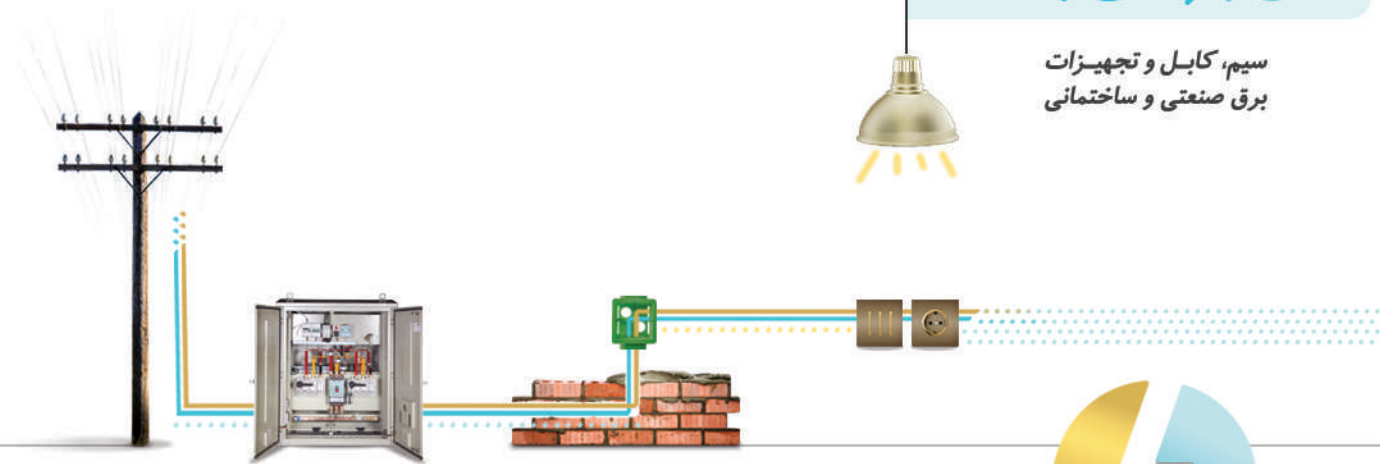

برق و صنعت سروین

کل جریان با ما

سیم، کابل و تجهیزات
برق صنعتی و ساختمانی

☎ ۰۲۱-۹۱۰ ۱۵ ۳۳۳ | ۰۲۱-۶۶ ۳۴ ۴۰ ۹۵

📍 دفتر مرکزی: تهران . لاله زار شمالی . پاساژ ایرانیان . طبقه دوم . واحد ۱۲۲

☎ ۰۸۶-۹۱۰ ۱۵ ۳۳۳

📍 اراک . خیابان شهید بهشتی . خیابان عضد . نبش عضد یک

w w w . b a r g h z o o m . c o m