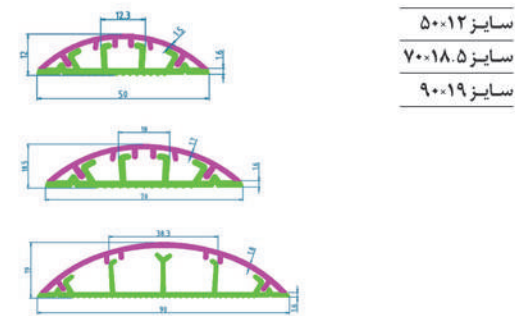

خط شکست شیار: امکان شکستن شیارها جهت زد کردن کابلها را براحتی فراهم می نماید

می توانید برای نصب داکت ، از سوراخ های مخصوص پشت آن استفاده نمود. بخش هایی با فاصله یکسان جهت خروج کابل از داکت شیاردار در نظر گرفته شده است.

داکت پارتیشن دار :

جهت عبور و جداسازی سیم و کابل های متفاوت که همزمان در یک داکت استفاده می شوند.

داکت قرنیزی :

جهت نصب بجای قرنیز دیوار برای عبور همزمان سیم ها و کابلهای مورد نظر این داکت ضمن رعایت زیبایی امکان عبور سیم و کابلهای مورد نظر را در کناره دیوار براحتی فراهم مینماید. زوایای زیبا و عمق مناسب از دیگر مشخصات این داکت میباشد.

داکت کف خواب :

جهت هدایت سیم و کابلها بر روی کف زمین به نقاط مختلف، دارای پارتیشن جهت مدیریت کابلهای عبوری، مکانیزم قفل شو بودن درب و همچنین امکان باز شدن دربها براحتی در صورت نیاز به دسترسی کابلها

سایز ۵۰×۱۲
سایز ۷۰×۱۸.۵
سایز ۹۰×۱۹