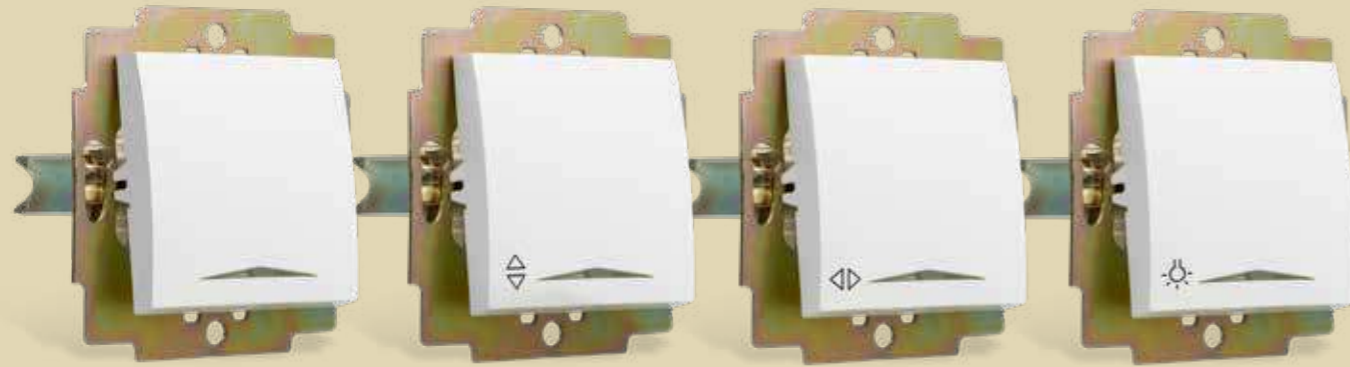

مفاتيح و مأخذ الكهرباء المنزلية

أول من أنتج المأخذ الكهربائية السيراميكية في إيران

Arsam
Series

Crystal
Series

Bronze
Series

Flush Mounted

Surface Mounted

Switches and sockets outlets (domestic)

Встроенные выключатели и штепсельные розетки

مفاتيح و مأخذ الكهرباء المنزلية

1-GANG ROCKER WITH LENS

two way switch

TWO WAY REVERSING SWTICH

GANG ROCKER WITH SYMBOL "LIGHT"

SOCKET-OUTLET WITHOUT EARTH

SOCKET-OUTLET WITHOUT EARTH AND WITH SAFETY SHUTTER