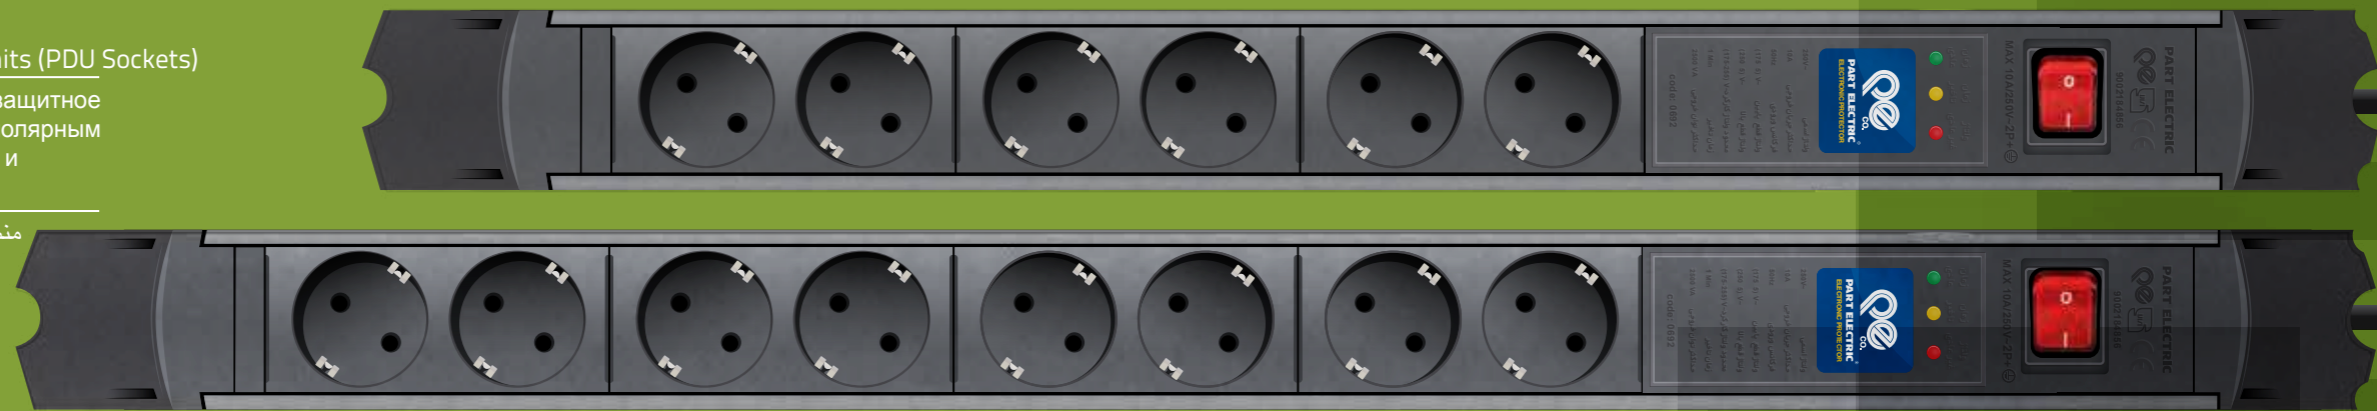

Rackmount Solution

Многоместные настенные розетки

منبع الكهرباء السيار الرفيع متعدد المآخذ

Azin Series

6 & 8 Way Power Distribution Units (PDU Sockets)

6-местное и 8-местное стоечное защитное устройство для компьютера с биполярным выключателем (с пластмассовым и металлическим основанием)

منظم كهرباء سيار رفيع للكمبيوتر ستة مآخذ وثمانية مآخذ بمفتاح دوپلكس (مع قاعدة تثبيت بلاستيكية و معدنية)

MAX. 10A250V~2P+

Order No.5143 (1.8 متر) 6Way

Order No.5144 (1.8 متر) 8Way