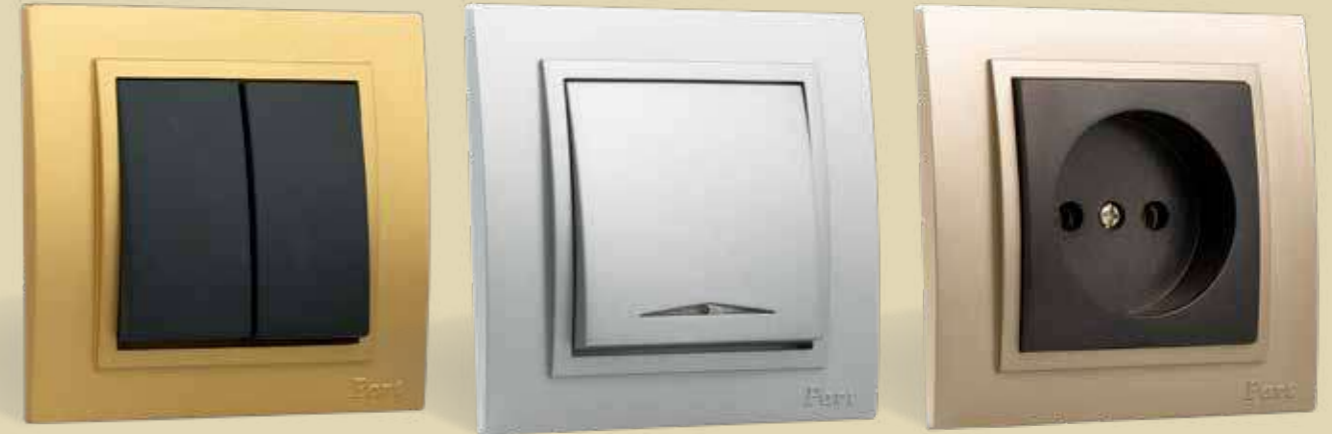

Part Series