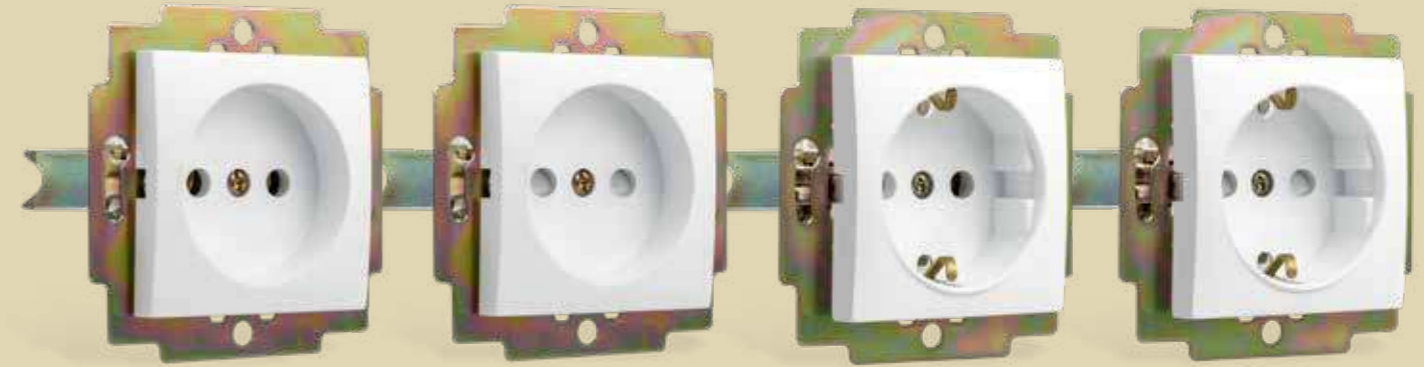

Встроенные выключатели и штепсельные розетки

مفاتيح و مأخذ الكهرباء المنزلية

1-GANG ROCKER WITH LENS

two way switch

TWO WAY REVERSING SWTICH

GANG ROCKER WITH SYMBOL "LIGHT"

SOCKET-OUTLET WITHOUT EARTH

SOCKET-OUTLET WITHOUT EARTH AND WITH SAFETY SHUTTER